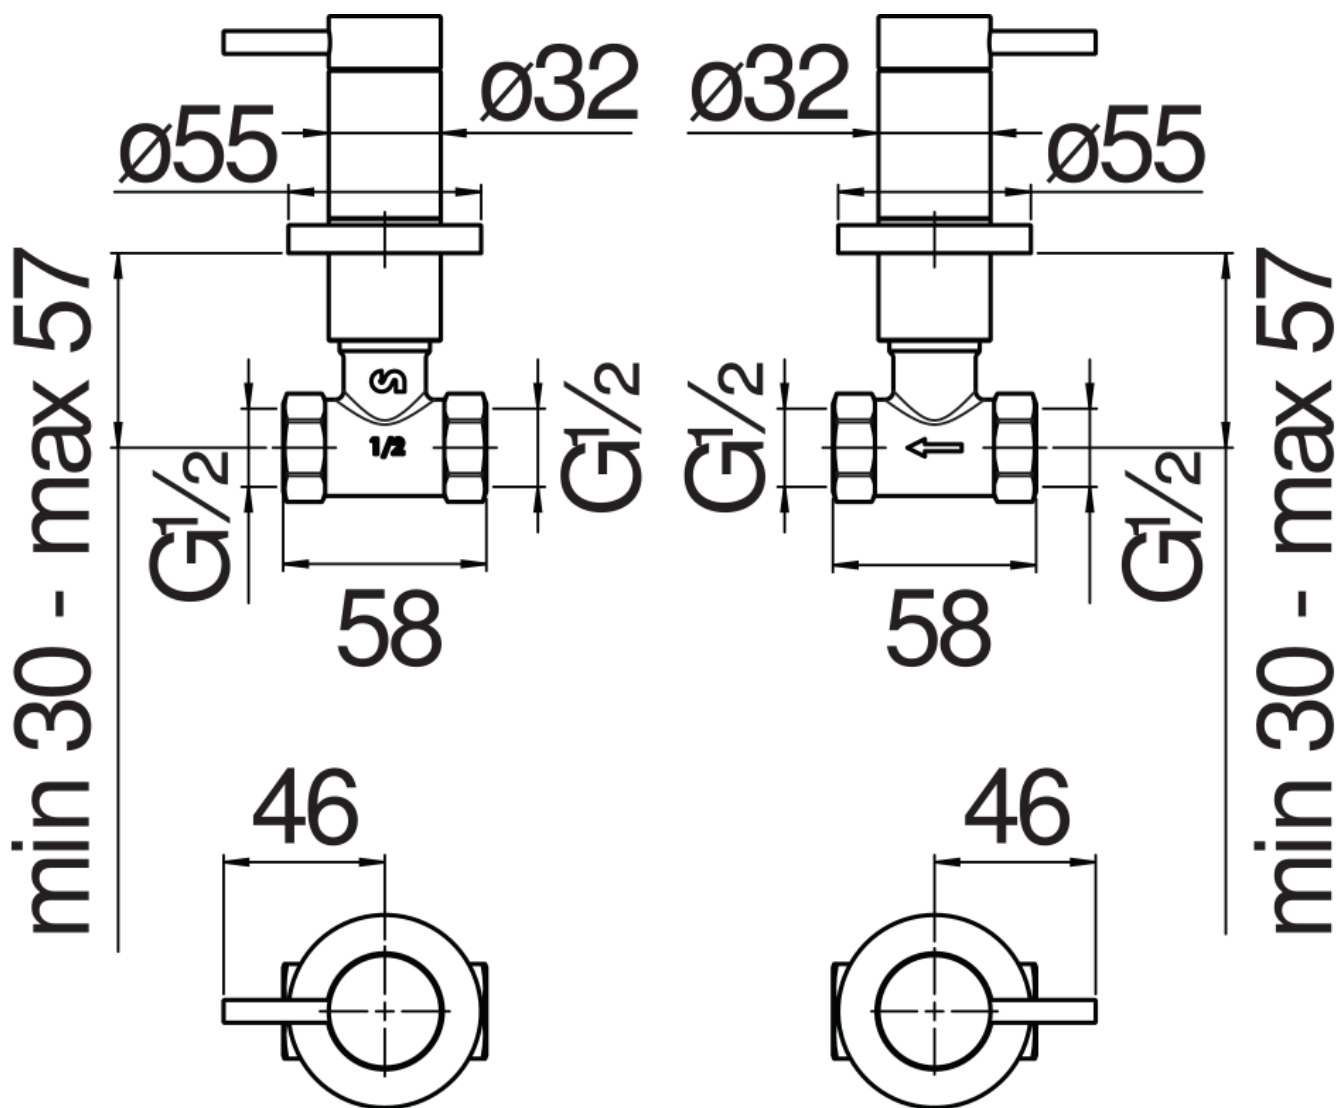

SPECIFICHE

Coppia di rubinetti d'arresto a incasso

Warm honey PVD

Ingresso a 2 vie

Uscite ø 1/2"

Imballo: 41,2 x 16,4 x 7,1 cm / 0,004797 m<sup>3</sup> / 1,4 kg

DIAGRAMMA DI PORTATA: ACQUA CALDA/FREDDA